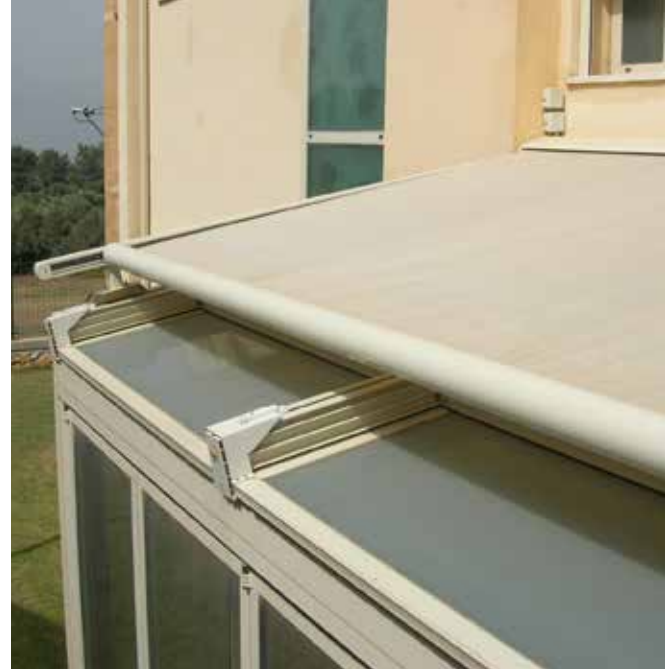

סוכך מסילות ורקלים

צבע שלד: לבן
בד: דרלון

מידות: רוחב: עד 5.90 מ' | יציאה: עד 5.90 מ'
ולא יותר מ-30 מ"ר בסה"כ

סוכך ורקלים מבית FRANCIAFLEX משמש בעיקר לקירוי מעל חדרי זכוכית, פרגולות עץ ובטון. ניתן להרכבה בשיפוע וללא שיפוע. מתאים למפתחים גדולים. מערכת חשמלית, קפיצים ורצועות שומרת על מתיחת הבד בכניסתו ויציאתו מתוך קסטה מלאה ומעוצבת. מגיע עם מנוע מובנה בגוף הסוכך

www.shh.co.il