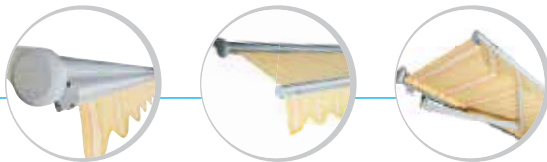

## FIGARI סוכי זרעות

**SPETTMANN**

תוספת אפשרית: הפעלה חשמלית  
צבע שלד: לבן  
מידות: רוחב: עד 5.90 מ' | יציאה: עד 3.00 מ'

הסוכך הבסיסי להצללה מבית SPETTMANN  
חזק ועמיד חצי קסטה אלומיניום להגנה על הבד  
מגיע בצורה בסיסית ידני

## SKY סוכי זרועות

**SPETTMANN**

צבע שלד: קרם/ לבן  
מידות: רוחב: עד 5.90 מ' | יציאה: עד 3.50 מ'

סוכך מתקדם מבית SPETTMAN עם קסטה המגינה על הבד.  
מגיע בצורה בסיסית ידני  
תוספת אפשרית: הפעלה חשמלית

[www.shh.co.il](http://www.shh.co.il)